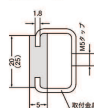

K型レール

◎ A型レール 白色

種類	長さ(m)
A型	3
A II型	3

A型レール

A II型レール

◎ スナップオンレール 白色

種類	長さ(m)
SNP型	30

スナップオンレール

◎ チェーンレール 白色

厚さ(mm)	幅(mm)	長さ(mm)
5	20	500
5	25	500
5	40	500
6	20	500
6	25	500

チェーンレール

チェーンレール用エンドブレード

◎ L型レール 白色

種類	長さ
L型	50m

L型レール

H型レール

◎ H型レール 白色

種類	長さ(mm)
5×20×1000	1000
5×20×1000	1000

※規格サイズは予告なく変更する場合があります。

：非在庫品