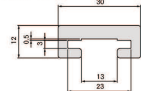

C型レール φ10用

C型レール φ12用

◎ R型レール

種類	グレード	色調	長さ(m)
φ10用	UHMW-NA	白色	3
	クリンビー®UH	青色	3
φ12用	UHMW-NA	白色	3
	クリンビー®UH	青色	3

R型レール φ10用

R型レール φ12用

◎ K型レール 白色

種類	長さ(m)
K型	3

K型レール

◎ A型レール 白色

種類	長さ(m)
A型	3
A II型	3

A型レール

A II型レール

◎ スナップオンレール 白色

種類	長さ(m)
SNP型	30

スナップオンレール

◎ チェーンレール 白色

厚さ(mm)	幅(mm)	長さ(mm)
5	20	500
5	25	500
5	40	500
6	20	500
6	25	500

チェーンレール

チェーンレール用エンドブレード

◎ L型レール 白色

種類	長さ
L型	50m

L型レール

H型レール