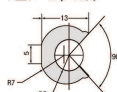

C型レール φ10用

C型レール φ12用

◎ R型レール

種類	グレード	色調	長さ(m)
φ10用	UHMW-NA	白色	3
	クリンビー®UH	青色	3
φ12用	UHMW-NA	白色	3
	クリンビー®UH	青色	3

R型レール φ10用

R型レール φ12用

◎ K型レール 白色

種類	長さ(m)
K型	3

K型レール

◎ A型レール 白色

種類	長さ(m)
A型	3
A II型	3

A型レール

A II型レール

◎ スナップオンレール 白色

種類	長さ(m)
SNP型	30

スナップオンレール

◎ チェーンレール 白色

厚さ(mm)	幅(mm)	長さ(mm)
5	20	500
5	25	500
5	40	500
6	20	500
6	25	500

チェーンレール

チェーンレール用エンドブレード

◎ L型レール 白色

種類	長さ
L型	50m

L型レール

H型レール