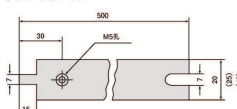

K型レール

◎ A型レール 白色

種類	長さ(m)
A型	3
A II型	3

A型レール

A II型レール

◎ スナップオンレール 白色

種類	長さ(m)
SNP型	30

スナップオンレール

◎ チェーンレール 白色

厚さ(mm)	幅(mm)	長さ(mm)
5	20	500
5	25	500
5	40	500
6	20	500
6	25	500

チェーンレール

チェーンレール用エンドブレード

◎ L型レール 白色

種類	長さ
L型	50m

L型レール

H型レール