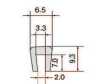

【UHMWレール サイズ表】

◎フラットレール (白色)

レール厚さ(mm)	幅(mm)	巻き長さ(m)
3	15	50
3	20	50
3	25	50
3	30	50
3	40	50
3	50	50
4	25	40
4	30	40
4	40	40
4	50	40
5	20	30
5	25	30
5	30	30
5	40	30
5	50	30
6	20	25
6	30	25
6	40	25
6	50	25

色調は緑色もありますので別途お問い合わせください。

◎ V型レール

種類	グレード	色調	長さ(m)
V3型	UHMW-NA	白色	100
	クリンビー®UH	青色	100
V6型	UHMW-NA	白色	50
	クリンビー®UH	青色	50

V3型レール