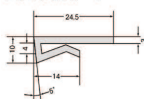

K型レール

◎ A型レール 白色

種類	長さ(m)
A型	3
A II型	3

A型レール

A II型レール

◎ スナップオンレール 白色

種類	長さ(m)
SNP型	30

スナップオンレール

◎ チェーンレール 白色

厚さ(mm)	幅(mm)	長さ(mm)
5	20	500
5	25	500
5	40	500
6	20	500
6	25	500

チェーンレール

チェーンレール用エンドブレード

◎ L型レール 白色

種類	長さ
L型	50m

L型レール

H型レール

◎ H型レール 白色

種類	長さ(mm)
5×20×1000	1000
5×20×1000	1000

※規格サイズは予告なく変更する場合があります。

：非在庫品