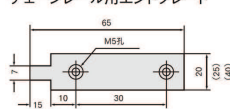

K型レール

◎ A型レール 白色

種類	長さ(m)
A型	3
A II型	3

A型レール

A II型レール

◎ スナップオンレール 白色

種類	長さ(m)
SNP型	30

スナップオンレール

◎ チェーンレール 白色

厚さ(mm)	幅(mm)	長さ(mm)
5	20	500
5	25	500
5	40	500
6	20	500
6	25	500

チェーンレール

チェーンレール用エンドブレード

◎ L型レール 白色

種類	長さ
L型	50m

L型レール

H型レール

◎ H型レール 白色

種類	長さ(mm)
5×20×1000	1000
5×20×1000	1000

※規格サイズは予告なく変更する場合があります。

：非在庫品