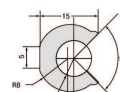

C型レール φ10用

C型レール φ12用

◎ R型レール

種類	グレード	色調	長さ(m)
φ10用	UHMW-NA	白色	3
	クリンビー®UH	青色	3
φ12用	UHMW-NA	白色	3
	クリンビー®UH	青色	3

R型レール φ10用

R型レール φ12用

◎ K型レール 白色

種類	長さ(m)
K型	3

K型レール

◎ A型レール 白色

種類	長さ(m)
A型	3
A II型	3

A型レール

A II型レール

◎ スナップオンレール 白色

種類	長さ(m)
SNP型	30

スナップオンレール

◎ チェーンレール 白色

厚さ(mm)	幅(mm)	長さ(mm)
5	20	500
5	25	500
5	40	500
6	20	500
6	25	500

チェーンレール

チェーンレール用エンドブレード

◎ L型レール 白色

種類	長さ
L型	50m

L型レール

H型レール