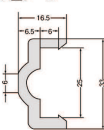

C型レール φ10用

C型レール φ12用

◎ R型レール

種類	グレード	色調	長さ(m)
φ10用	UHMW-NA	白色	3
	クリンビー®UH	青色	3
φ12用	UHMW-NA	白色	3
	クリンビー®UH	青色	3

R型レール φ10用

R型レール φ12用

◎ K型レール 白色

種類	長さ(m)
K型	3

K型レール

◎ A型レール 白色

種類	長さ(m)
A型	3
A II型	3

A型レール

A II型レール

◎ スナップオンレール 白色

種類	長さ(m)
SNP型	30

スナップオンレール

◎ チェーンレール 白色

厚さ(mm)	幅(mm)	長さ(mm)
5	20	500
5	25	500
5	40	500
6	20	500
6	25	500

チェーンレール

チェーンレール用エンドブレード

◎ L型レール 白色

種類	長さ
L型	50m

L型レール

H型レール

◎ H型レール 白色

種類	長さ(mm)
5×20×1000	1000
5×20×1000	1000

※規格サイズは予告なく変更する場合があります。

：非在庫品