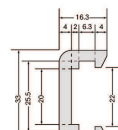

K型レール

◎ A型レール 白色

種類	長さ(m)
A型	3
A II型	3

A型レール

A II型レール

◎ スナップオンレール 白色

種類	長さ(m)
SNP型	30

スナップオンレール

◎ チェーンレール 白色

厚さ(mm)	幅(mm)	長さ(mm)
5	20	500
5	25	500
5	40	500
6	20	500
6	25	500

チェーンレール

チェーンレール用エンドブレード

◎ L型レール 白色

種類	長さ
L型	50m

L型レール

H型レール

◎ H型レール 白色

種類	長さ(mm)
5×20×1000	1000
5×20×1000	1000

※規格サイズは予告なく変更する場合があります。

：非在庫品